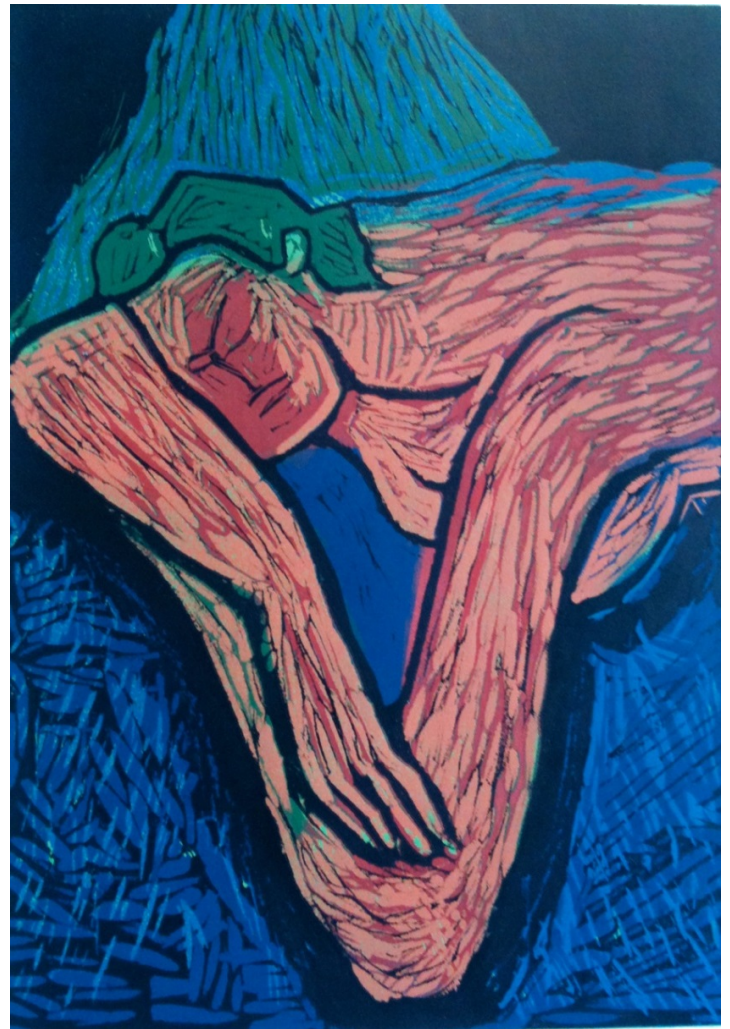

expositie

Tussen Meppel en Shenyang

Dineke Kraaijeveld
kleurlinosnedes

Zhao Yanzhong
etsen

5 juli t/m 28 september 2013